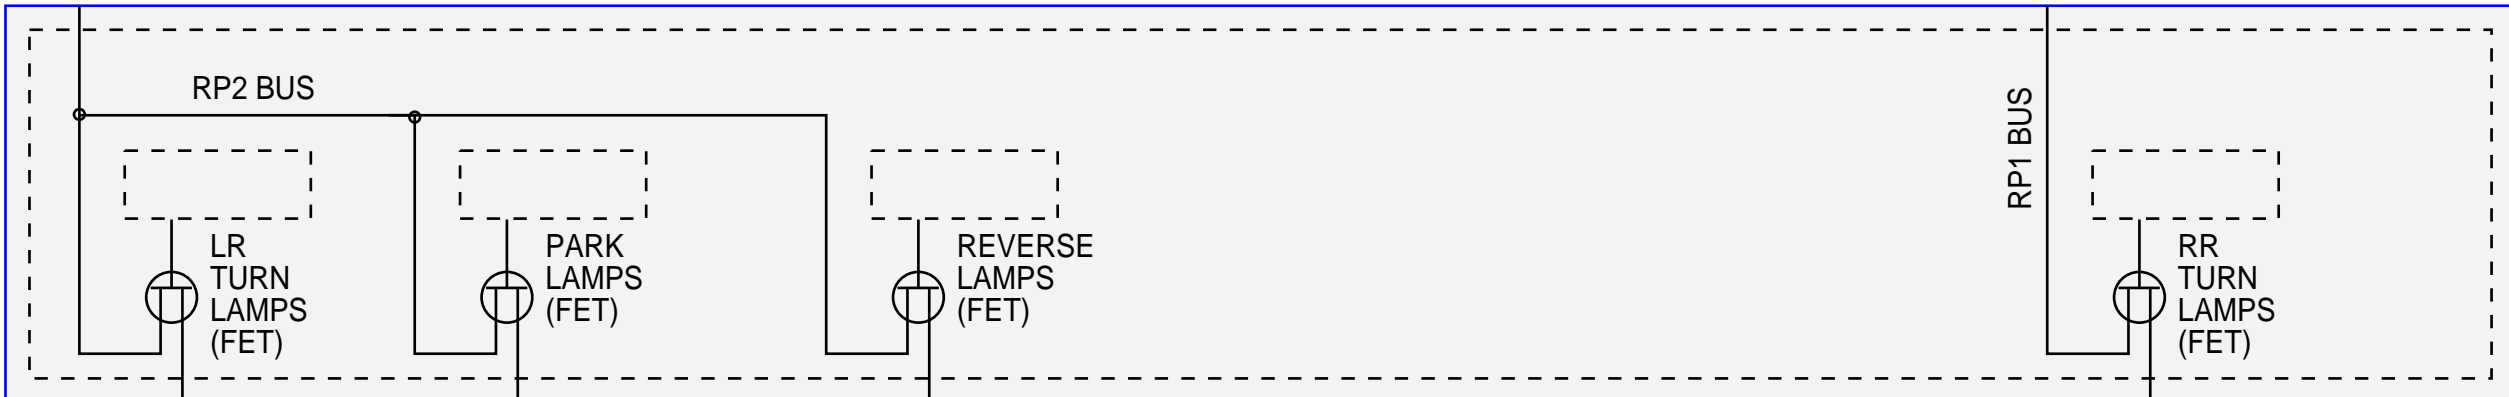

HALOGEN

Hot at all times

Hot at all times

BODY CONTROL MODULE (BCM) 11-5

26 C2280E
CLS51 WH-GN

3 C2280G
CLS05 BU-GY

11 C2280C
CLS10 GN-BN

52 C2280E
CLS53 GY-VT

4 CLS51 WH-GN
3 CLS51 WH-GN

3 CLS05 BU-GY
2 CLS05 BU-GY

2 CLS10 GN-BN
4 CLS10 GN-BN

2 CLS10 GN-BN
4 CLS10 GN-BN

3 CLS05 BU-GY
2 CLS05 BU-GY

4 CLS53 GY-VT
3 CLS53 GY-VT

REAR LAMP ASSEMBLY LH 151-27

REAR LAMP ASSEMBLY RH 151-27